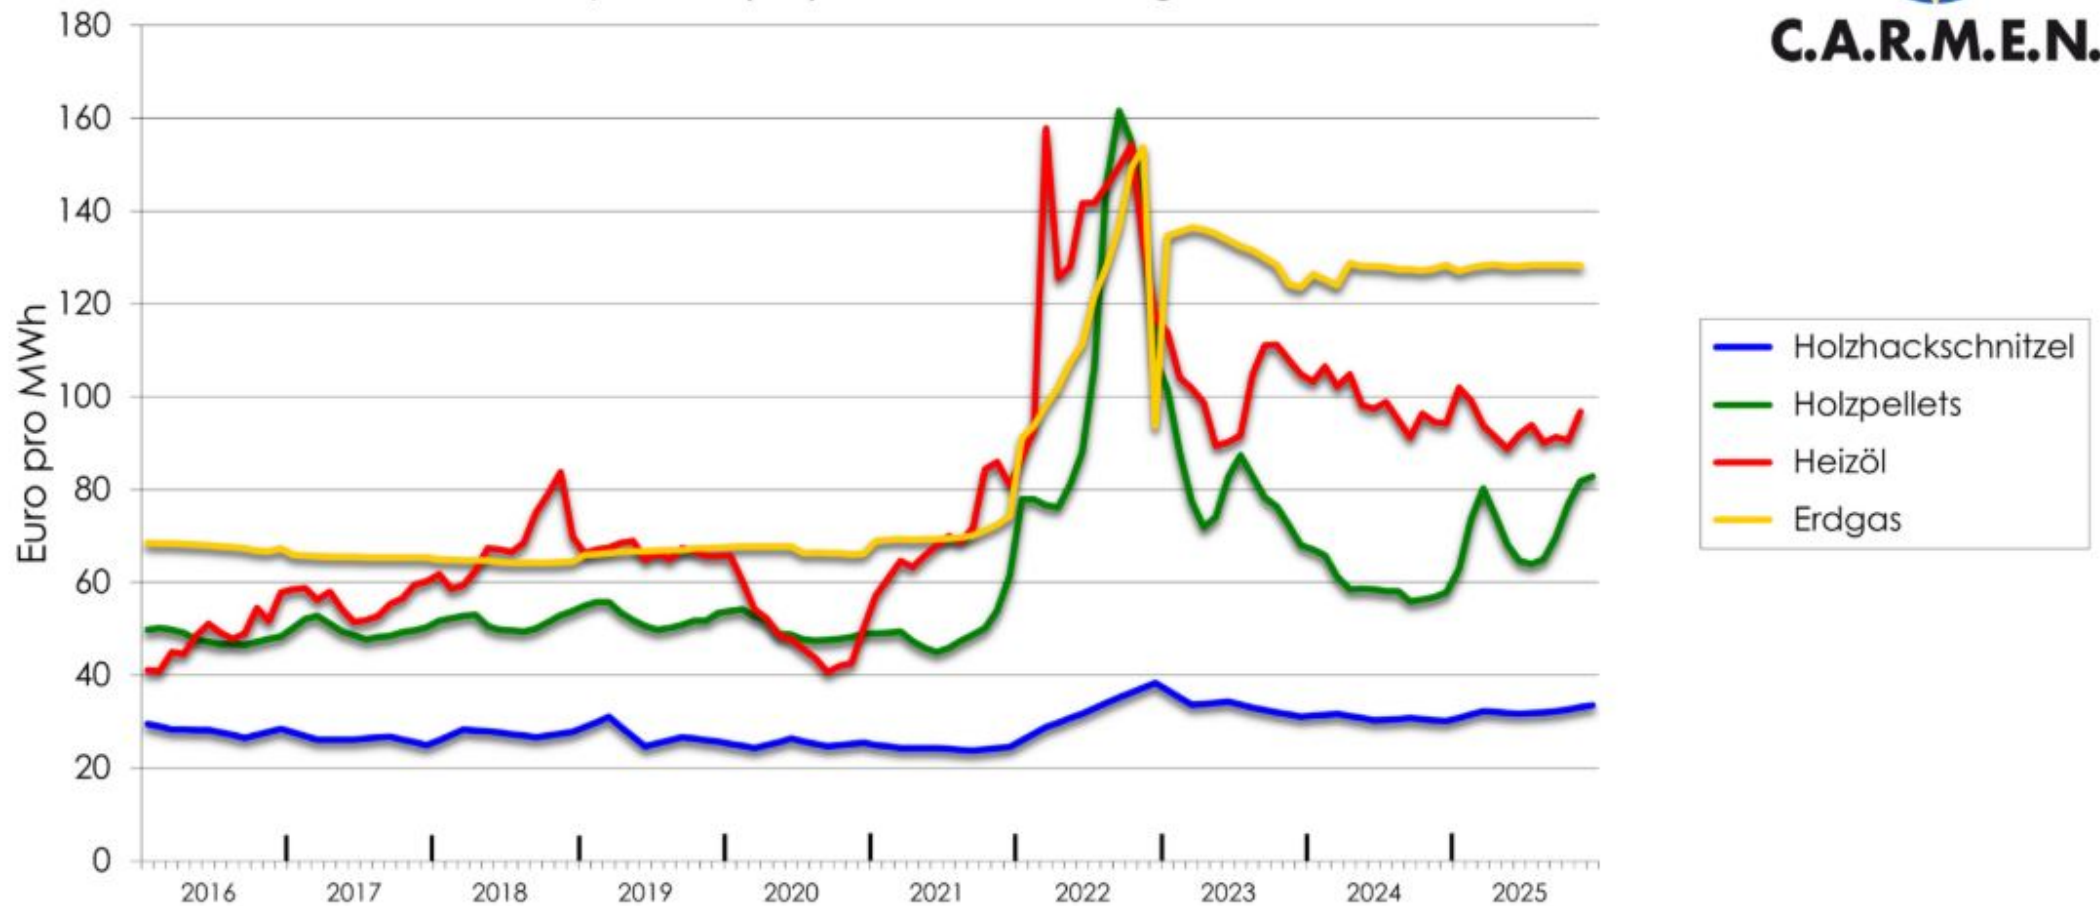

## Preisentwicklung bei Holzhackschnitzeln (WG 35), Holzpellets (5 t), Heizöl und Erdgas

**C.A.R.M.E.N.**

Quellen: Pellet- und Hackschnitzelpreise: C.A.R.M.E.N. e.V.; Heizöl- und Erdgasindizes: Statistisches Bundesamt, MwSt inklusive